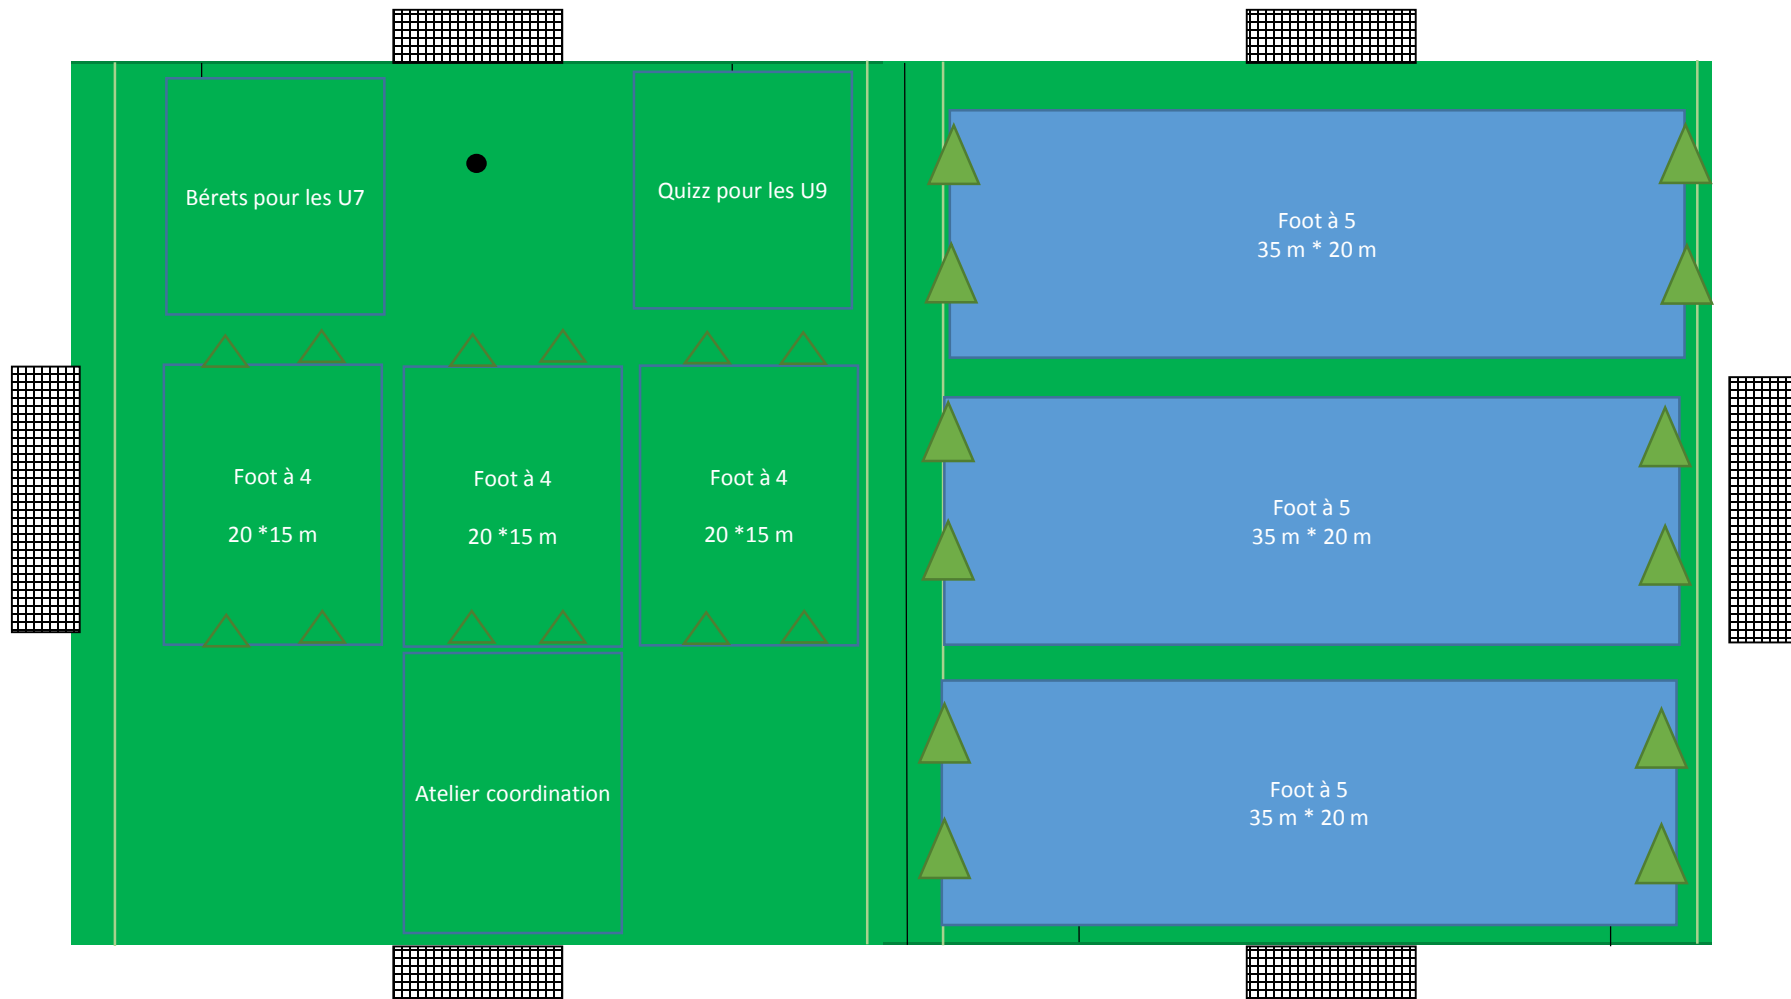

Organisation JARNY

Espace de Jeu U9 et U7 Terrain Vert

Espace de Jeu U11 Terrain Synthétique

U7

Rotation 10 minutes	Terrain 1	Terrain 2	Terrain 3
1	Jarny1-Cso Blénod 1	Jarny 2-Cso Blénod 2	Jarny 3-Cso Blénod 3
2	Jarny1- Cso Blénod 2	Jarny 2-Cso Blénod 3	Jarny 3-Cso Blénod 4
3	Ateliers Coordination		
4	Jarny1-Cso Blénod 4	Jarny 2-Cso Blénod 1	Jarny 3- Cso Blénod 2
5	Béret		
6	Jarny1-Cso Blénod 3	Jarny 2 - Cso Blénod 4	Jarny 3- Cso Blénod 1

U9

Rotation 12 minutes	Terrain 1	Terrain 2	Terrain 3
1	Jarny 1- Cso Blénod 1	Jarny 2- Cso Blénod 2	Jarny 3- Cso Blénod 3
2	Jarny 1- Cso Blénod 2	Jarny 2-Cso Blénod 3	Jarny 4- Cso Blénod 1
3	Quizz		
4	Jarny 1- Cso Blénod 3	Jarny 3- Cso Blénod 1	Jarny 4-Cso Blénod 2
5	Atelier Coordination		
6	Jarny 4-Cso Blénod 3	Jarny 2- Cso Blénod 1	Jarny 3- Cso Blénod 2